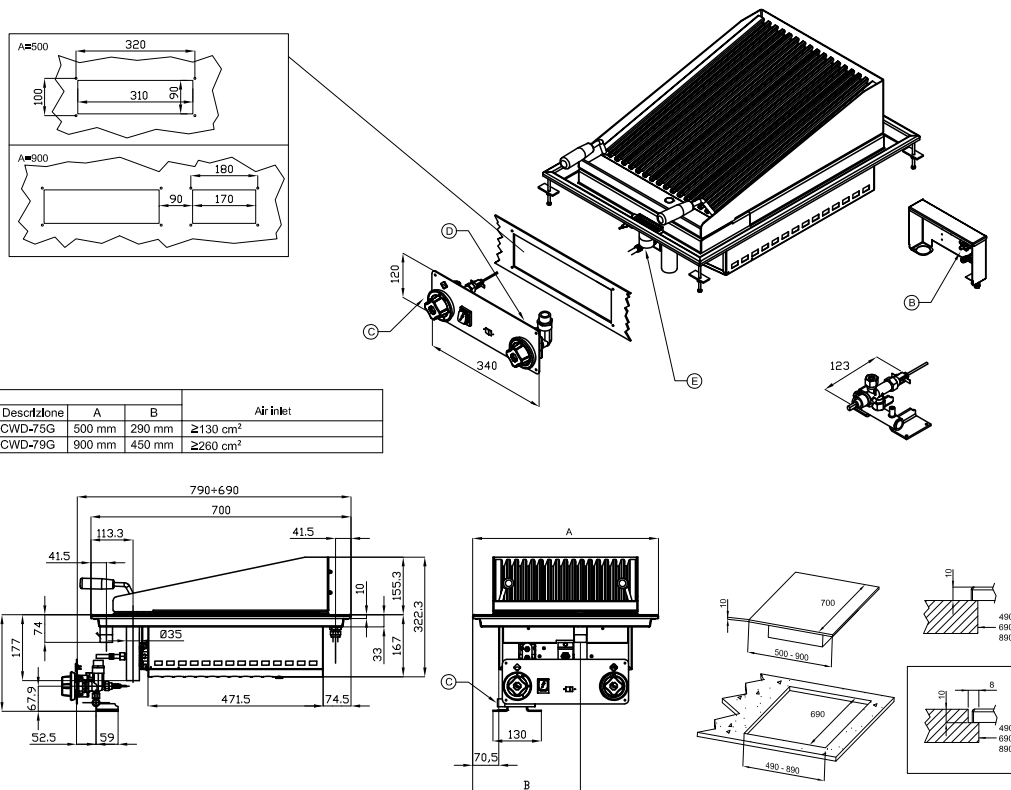

Technisches Datenblatt

Produktmerkmale

Lavagrill drop-in Gas 38x52

Modell

SAP -Code

00013942

- Top -Typ: gerillt
- Gittergröße [mm x mm]: 320 x 520
- Behälter für flüssiges Fett: Ja
- Abnehmbarer Rand: Ja
- Abnehmbares Raster: Ja
- Zündung: elektrisch

Technisches Datenblatt

Technische Zeichnung

Lavagrill drop-in Gas 38x52

Modell

SAP -Code

00013942

A	Data plate		B	Electrical connection	
C	Gas connection	ISO 7-1 1/2" M	D	Cold water connection	ISO 7-1 1/2" F
E	Water drainage	ISO 7-1 1" M			

Technisches Datenblatt

technische Parameter

Lavagrill drop-in Gas 38x52

Modell

SAP -Code

00013942

1. SAP -Code:

00013942

2. Netzbreite [MM]:

500

3. Nettentiefe [MM]:

700

4. Nettohöhe [MM]:

330

5. Nettogewicht / kg]:

51.00